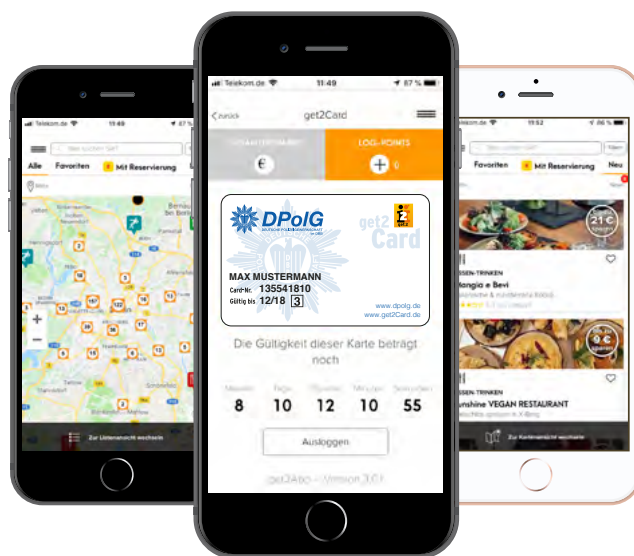

Zu zweit Berlin neu entdecken und dabei sparen!

Ob mit der besten Freundin, dem besten Freund, der Partnerin oder mit der letzten Eroberung: egal!

Mit der get2App/get2Card können Sie und Ihre Begleitung bei über 550 Vorteilspartnern aus 10 Freizeitkategorien 2for1 Leistungen nutzen! Dies gilt auch überall dort, wo es Eintrittskarten gibt. So erhalten Sie jeweils bis zu 50% Rabatt!

So oft Sie möchten! Ihre Begleitung benötigt keine get2App/get2Card.

Weitere Informationen:

Bitte beachten Sie:

Von Ihrer Rechnung wird immer die günstigere Leistung (oder bei Preisgleichheit eine Leistung) abgezogen. Dies gilt aber nur, wenn Sie Ihre get2App/get2Card vor der Bestellung zeigen!

Das sollten Sie noch wissen:

In der get2App ist die digitale Card implementiert. Bei der Aktivierung der get2App wird die digitale Card auf Ihren Namen ausgestellt und mit einem Ablaufdatum versehen. Sie benötigen keine Plastik-Card mehr.

Die digitale Card ist nicht übertragbar!

Bitte laden Sie auf Ihre digital get2Card in der get2App Ihr aktuelles Foto hoch, da die Anbeterspartner die personalisierte Card kontrollieren.

Das gesamte gültige Angebot finden Sie ausschließlich in der get2App bzw. auf www.get2Card.de

Reservierungspflichtige Angebote:

Die Angebote, die mit einem R im Bild gekennzeichnet sind, müssen verbindlich über unsere Website oder die App gebucht werden. Es handelt sich in der Regel um hochwertige, temporäre und begrenzte Angebote!

Sie erhalten von uns eine Buchungsbestätigung per Mail. An der Abendkasse bekommen Sie mit der Buchungsbestätigung und Ihrer App/Card die Eintrittskarten/Leistungen 2 for 1.

Wenn Sie weitere Fragen haben, informieren Sie sich über den Punkt FAQ auf der Website.

*Laufzeit:

Die get2Card hat eine Laufzeit von 12 Monaten und verlängert sich automatisch digital über die get2App um 12 Monate, wenn Sie nicht spätestens 6 Wochen vor Ende der Laufzeit schriftlich kündigen.